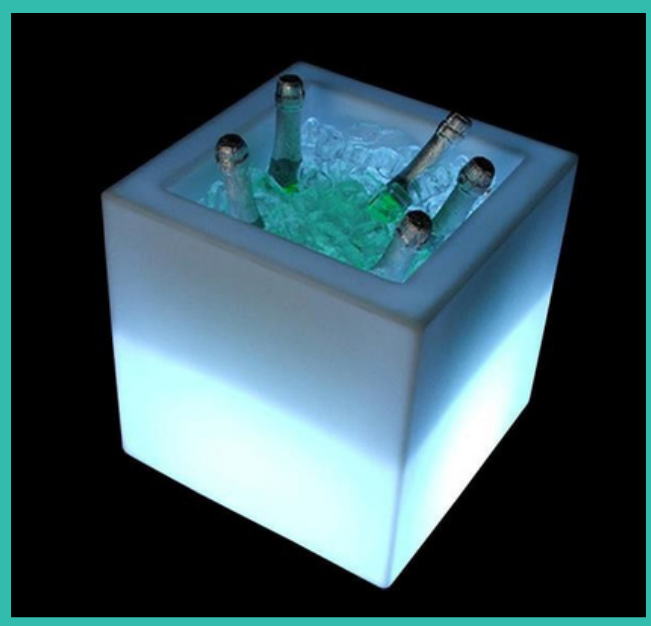

OUVERT
CHAMP LED
RGB

42CM*42CM*42CM – 5,8 KG

R$ 90

DIÁRIA

CHAMP LUA
LED RGB

71 CM*50CM *34CM 4,5 KG

R$ 90

DIÁRIA

VASO CHAMP
JARDINEIRA
LED RGB

80CM*34CM*37CM 3,6 KG

R$ 90

DIÁRIA