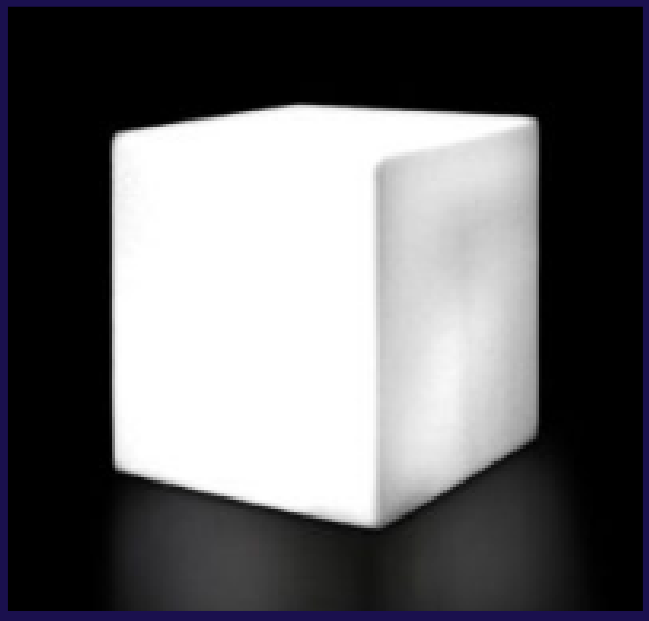

CUBO 43 LED
RGB

43CM*43CM*43CM - 5 KG

R$ 70
DIÁRIA

CUBO 55 LED
RGB

55CM*55CM*45CM - 7 KG

R$ 95
DIÁRIA