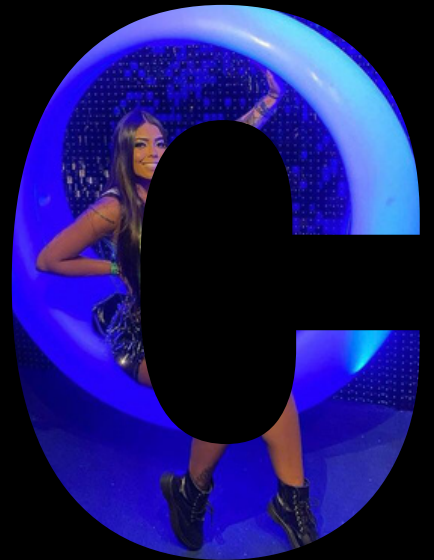

# OBSERVAÇÕES

MATERIAL POLIETILENO (UM TIPO DE PLÁSTICO TRANSLÚCIDO)

- SÃO TODOS BRANCOS, O QUE FAZ A COR É A ILUMINAÇÃO EM LED
- POSSUEM UMA ILUMINAÇÃO DE LED INTERNA, A BATERIA COM DURAÇÃO MÉDIA DE 8HRS
- POSSUEM 16 CORES E 4 TIPOS DE EFEITOS
- É POSSÍVEL REGULAR A INTENSIDADE DA LÂMPADA.
- PODE FICAR EM LUGARES EXTERNOS.