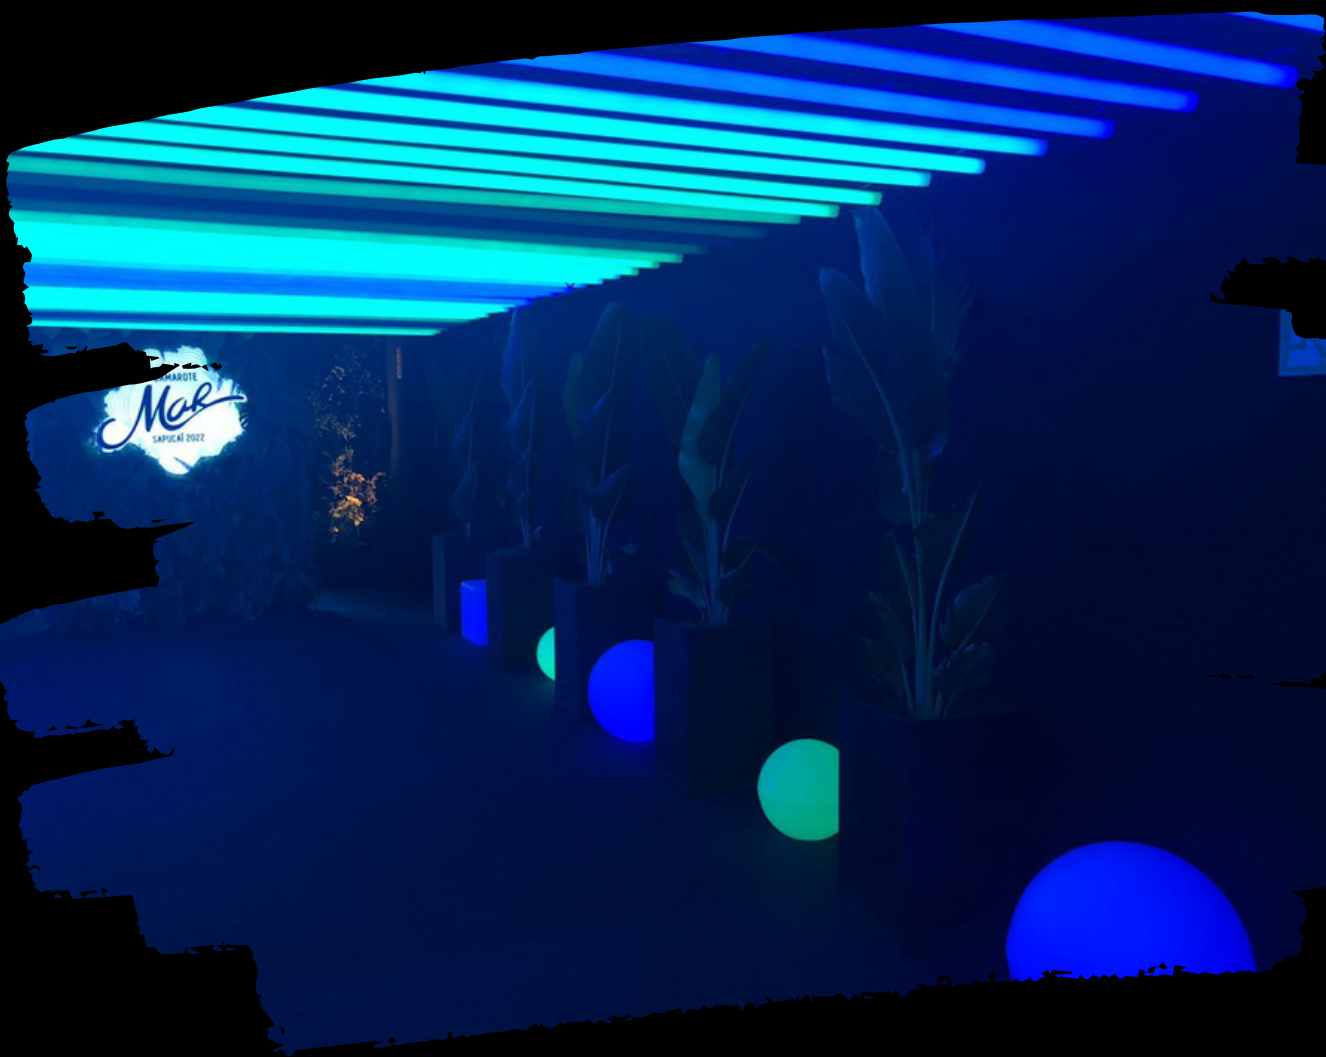

220CM\*100CM 28KG VIDRO 10  
MM ESPESSURA

**R\$ 550**

DIÁRIA

CAMAROTE  
*Mak*  
SAPUCAI 2022